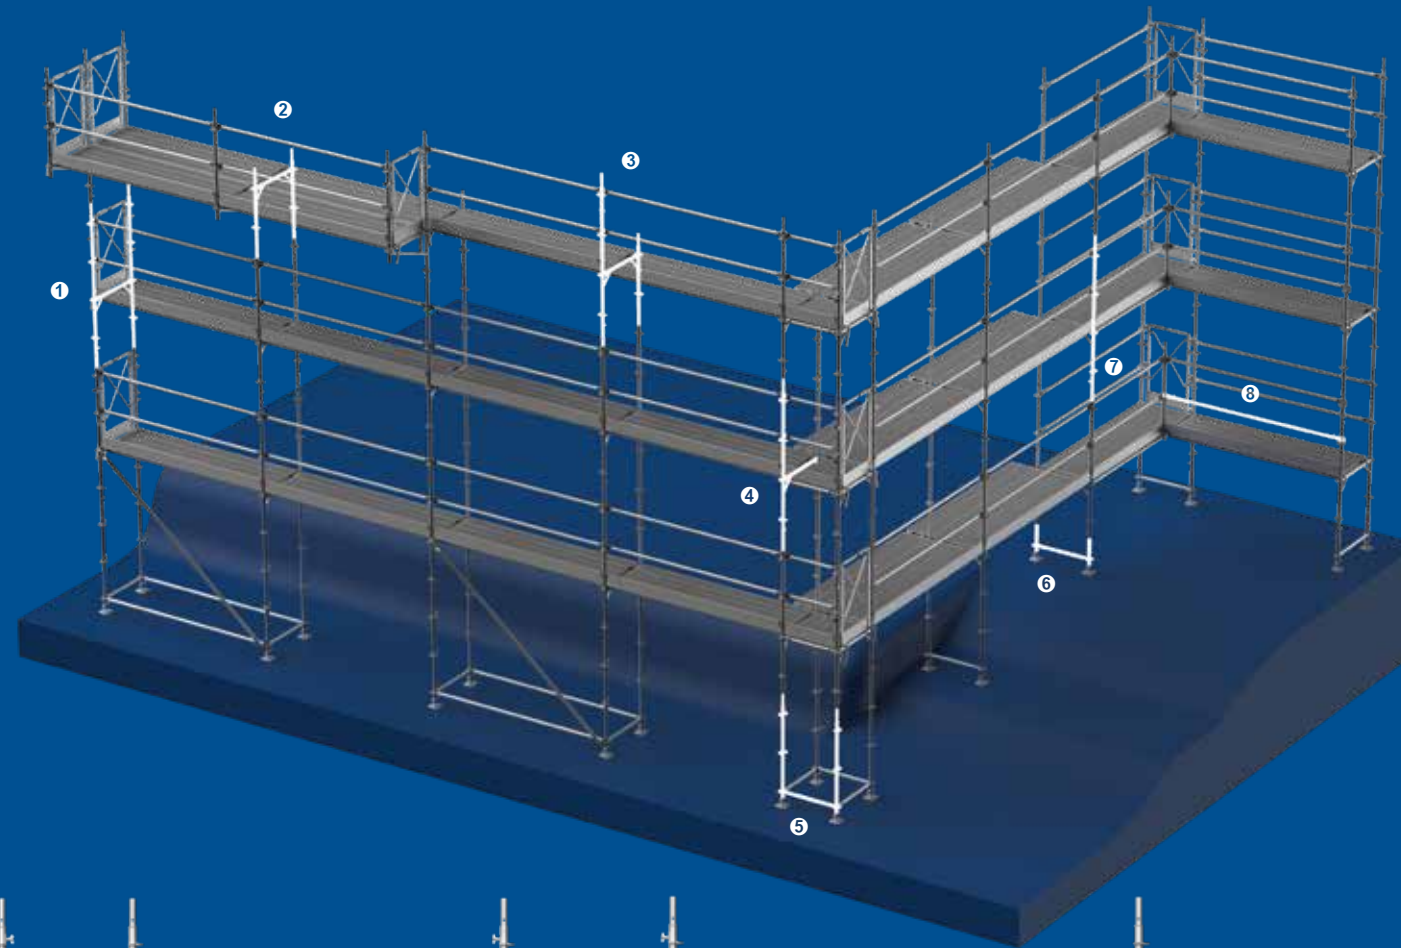

Systeme d'échafaudage tout-en-un MATO 3

Montage/démontage rapide et sans erreur

SANS COLLIERS

GARDE-CORPS AVANCÉ INTÉGRÉ

Monter en hauteur avec un effort minimal et la plus grande sécurité possible

Compatibilité totale avec l'échafaudage modulaire et la plus grande capacité d'adaptation possible, quasiment sans limites

RACCORDEMENT AU MODULE

SANS INTERSTICE

Sans interstice axial du plancher principal au plancher de console – une nouvelle référence en matière de propreté

Le meilleur pour la fin – les innovation en matière de plancher

Des surfaces avec la meilleure qualité antidérapante et des sécurités antibasculément intégrées

Le support de tube rond – tout le reste est de la garniture