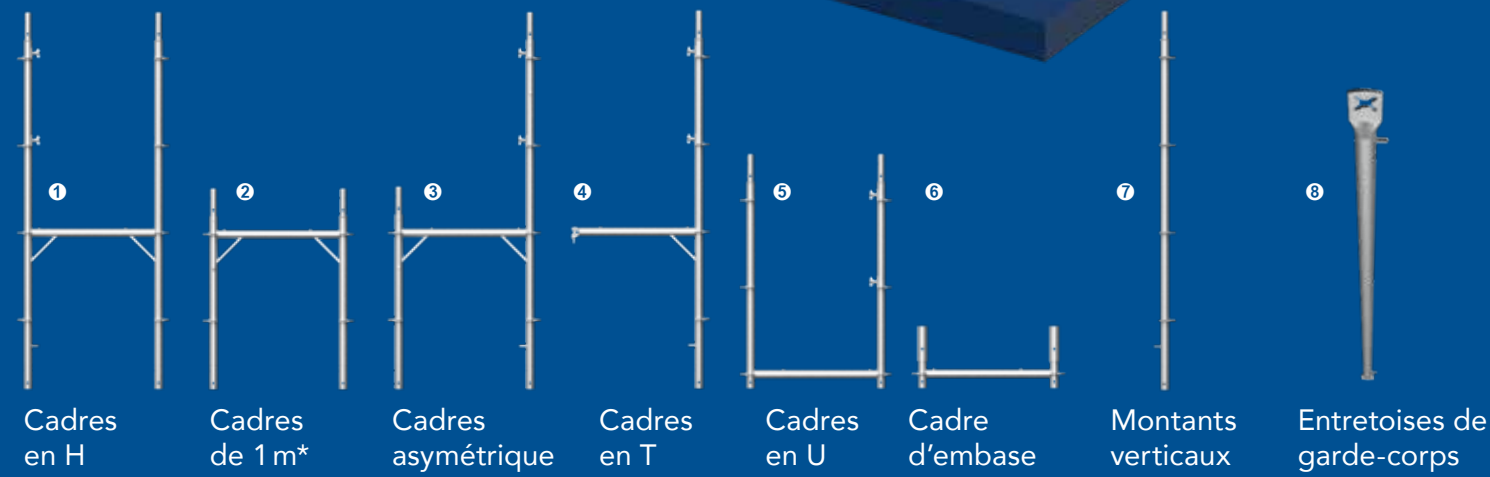

Systeme d'échafaudage tout-en-un MATO 3

Montage/démontage rapide et sans erreur

SANS COLLIERS

GARDE-CORPS AVANCÉ INTÉGRÉ

Monter en hauteur avec un effort minimal et la plus grande sécurité possible

Compatibilité totale avec l'échafaudage modulaire et la plus grande capacité d'adaptation possible, quasiment sans limites

RACCORDEMENT AU MODULE

SANS INTERSTICE

Sans interstice axial du plancher principal au plancher de console – une nouvelle référence en matière de propreté

Le meilleur pour la fin – les innovation en matière de plancher

Des surfaces avec la meilleure qualité antidérapante et des sécurités antibasculément intégrées

Le support de tube rond – tout le reste est de la garniture